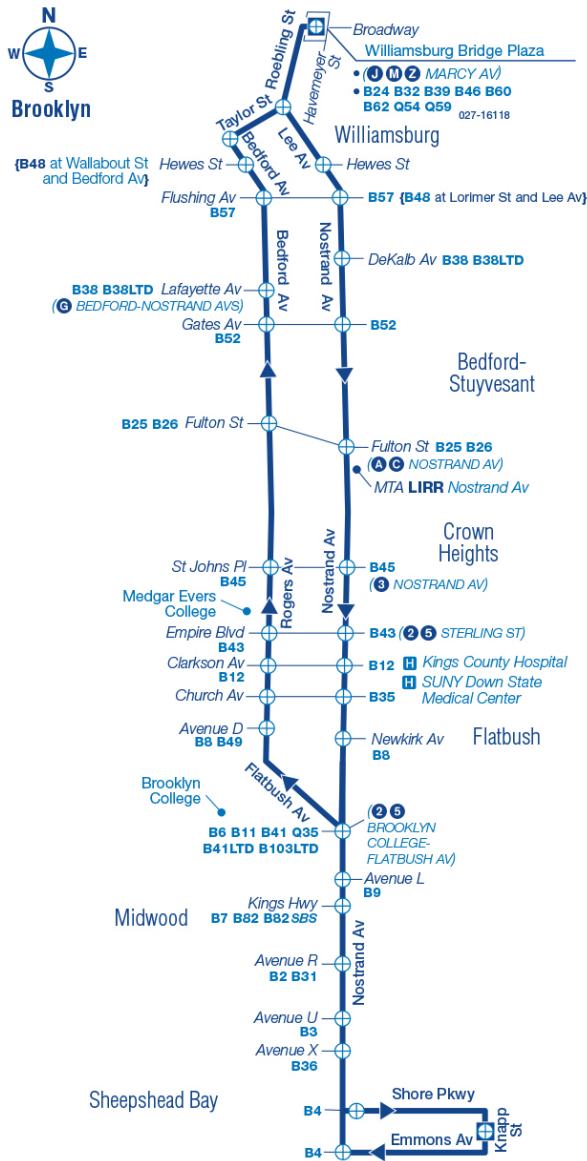

B44-SBS

Bus Timetable
New York City Transit

Sheepshead Bay - Williamsburg Select Bus Service via Nostrand Av

+selectbusservice

For accessible subway stations, travel directions and other information:

Effective September 3, 2023

Visit www.mta.info or call us at 511

br044s18253_cs

B44+selectbusservice MAP LEGEND

Local/Limited/SBS Bus Transfers: shown in bold light blue type.

- Terminal
- Stop
- Point of Interest
- (A) STATION NAME
- Subway Connection
- MTA LIRR Railroad Station